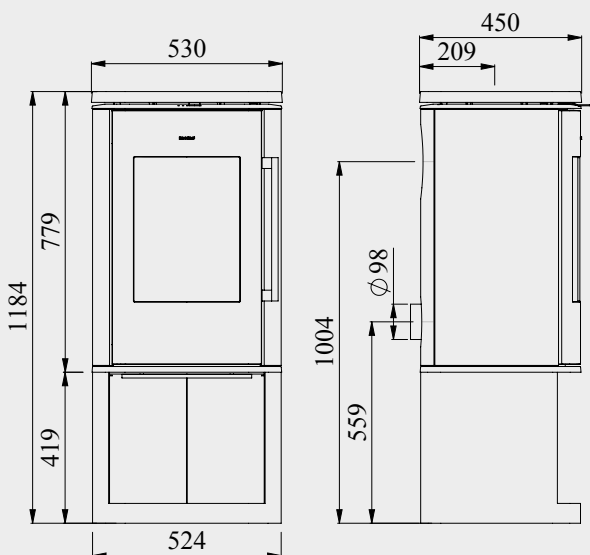

## 8800 SERIE

*Morsø 8840*  
 Artikelnr.: 64880821

*Morsø 8893*  
 Artikelnr.: 64881221

EN/N-gecertificeerd

**A**

Nominaal vermogen .....	6,3 kW
Afgegeven vermogen .....	3-8 kW
Rookgasafvoer boven/achter, inw.....	Ø 150 mm
Gewicht .....	183 - 228 kg
Houtbloklengte max.....	35 cm
Rendement .....	81%
Fijnstof.....	23 mg/m <sup>3</sup>
CO.....	0,07%