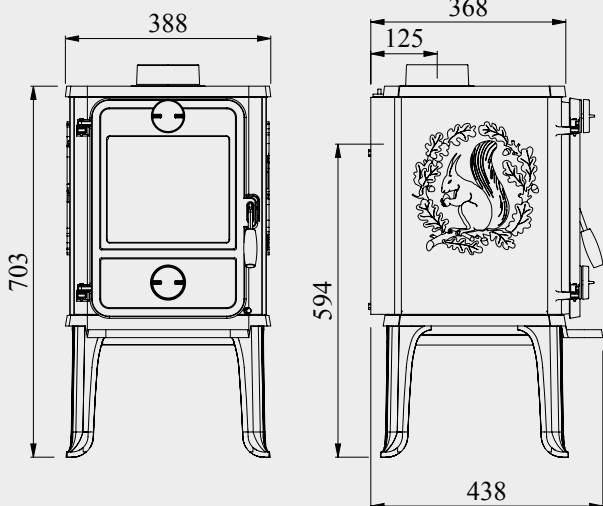

## 1400 SERIE

*Morsø 1412*  
Artikelnr.: 64141921

*Morsø 1442*  
Artikelnr.: 64145421

EN/N-gecertificeerd

**A**

Nominaal vermogen .....	5 kW
Afgegeven vermogen .....	3-5 kW
Rookgasafvoer boven/achter, inw. ....	Ø 125 mm
Gewicht .....	70-80 kg
Houtbloklengte max. ....	25 cm
Rendement .....	83%
Fijnstof .....	17 mg/m <sup>3</sup>
CO .....	0,08%