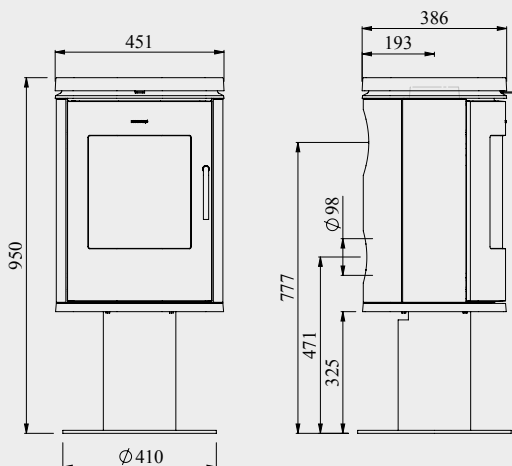

EN/N-gecertificeerd

A

Nominaal vermogen	6 kW
Afgegeven vermogen	3-6 kW
Rookgasafvoer boven/achter, inw.....	Ø 125 mm
Gewicht	105 - 233 kg
Houtbloklengte max.....	30 cm
Rendement	80,1%
Fijnstof.....	29 mg/m³
CO.....	0,03%

Afstand tot brandbaar materiaal

Achter kachel.....	150 mm
Zijkant.....	400 mm

Hoogte vanaf de bodem tot aan het hart van de kraag van de rookgasafvoer	
6140	753 mm - 580 mm
6141.....	850 mm - 677 mm
6143	944 mm - 777 mm
6148	950 mm - 777 mm
6150	1016 mm - 779 mm
6190	1097 mm - 930 mm

De 6100-serie is voorzien voor installatie van de verseluchtaanvoer aan de achterkant. Aan de onderzijde van deze serie is geen luchttoevoer mogelijk (alleen aan achterzijde kachel). Maattekeningen van de andere modellen kunt u vinden op www.morso.nl.