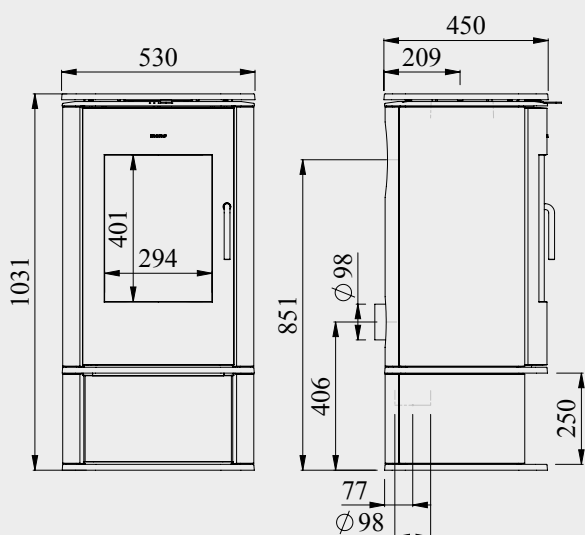

# 8143

Morsø 8143  
 Artikelnr.: 64814221

EN/N-gecertificeerd	<b>A</b>
Nominaal vermogen .....	6,5 kW
Afgegeven vermogen .....	3-8 kW
Rookgasafvoer boven/achter, inw.....	Ø 150 mm
Gewicht .....	168 - 188 kg
Houtbloklengte max.....	35 cm
Rendement .....	81%
Fijnstof.....	23 mg/m <sup>3</sup>
CO.....	0,07%