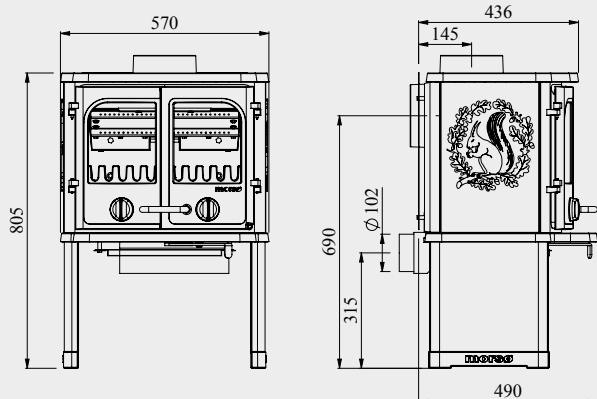

EN/N-gecertificeerd

A

Nominaal vermogen	6 kW
Afgegeven vermogen	4-8 kW
Rookgasafvoer boven/achter, inw.	Ø 150 mm
Gewicht	125 - 120 kg
Houtblok lengte max.	40 cm
Rendement	78,3%
Fijnstof	32 mg/m³
CO	0,09%

Afstand tot brandbaar materiaal

achter kachel	200 mm
zijkant	400 mm

Hoogte vanaf de bodem tot aan hart van de kraag van de rookgasafvoer achteraansluiting	590 mm
Totale hoogte kachel 2110	705 mm

De 2100-serie is voorbereid voor installatie van de verse luchtanvoer aan de achterkant. De verse luchtkit moet afzonderlijk worden aangekocht. Maattekeningen van de andere modellen kunt u vinden op www.morso.nl.