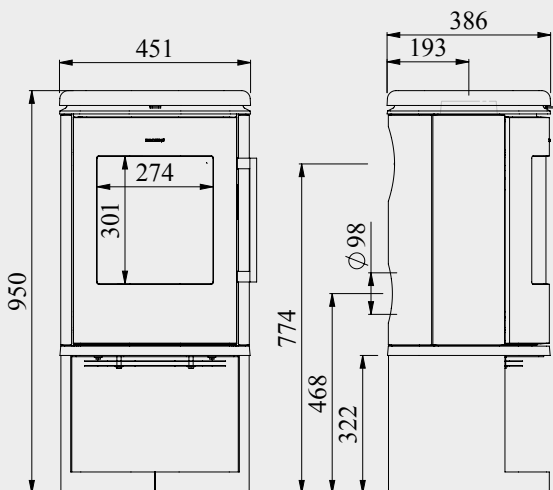

## 6800 SERIE

*Morsø 6843*  
Artikelnr.: 64680021

*Morsø 6848*  
Artikelnr.: 64680121

*Morsø 6870*  
Artikelnr.: 64680221

EN/N-gecertificeerd

**A\***

Nominaal vermogen .....	5,9 kW
Afgegeven vermogen .....	3-6 kW
Rookgasafvoer boven/achter, inw.....	Ø 125 mm
Gewicht .....	125 - 114,5 kg
Houtbloklengte max.....	33 cm
Rendement .....	80,1%
Fijnstof.....	29 mg/m <sup>3</sup>
CO .....	0,03%