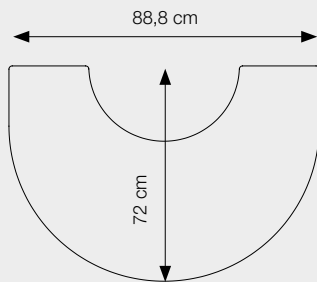

## GLAZEN VLOERPLATEN VOOR DE 7300 SERIE

VLOERPLAAT HALVE CIRKEL  
 (niet voor 7349) Artikelnr.: 62929400

VLOERPLAAT HALVE CIRKEL  
 (alleen voor 7349) Artikelnr.: 62928800

7349

EN/N-gecertificeerd

A

Nominaal vermogen	4,3 kW
Afgegeven vermogen	3-7 kW
Rookgasafvoer boven/achter, inw.	Ø 150 mm
Gewicht	111 - 137 kg
Houtbloklengte max.	33 cm
Rendement	82,3%
Fijnstof	17,5 mg/m <sup>3</sup>
CO	0,05%