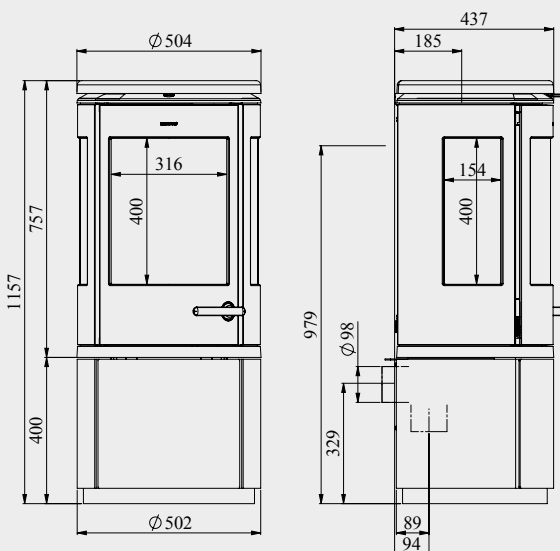

## GLAZEN VLOERPLATEN VOOR DE 7900 SERIE

VLOERPLAAT HALVE CIRKEL  
 (niet voor 7948) Artikelnr.: 62919900

VLOERPLAAT HALVE CIRKEL  
 (alleen voor 7948) Artikelnr.: 62928700

7943

EN/N-gecertificeerd

Nominaal vermogen .....	7,3 kW
Afgegeven vermogen .....	3-8 kW
Rookgasafvoer boven/achter, inw.....	Ø 150 mm
Gewicht .....	140 - 175 kg
Houtbloklengte max.....	35 cm
Rendement .....	79%
Fijnstof.....	7 mg/m <sup>3</sup>
CO.....	0,04%