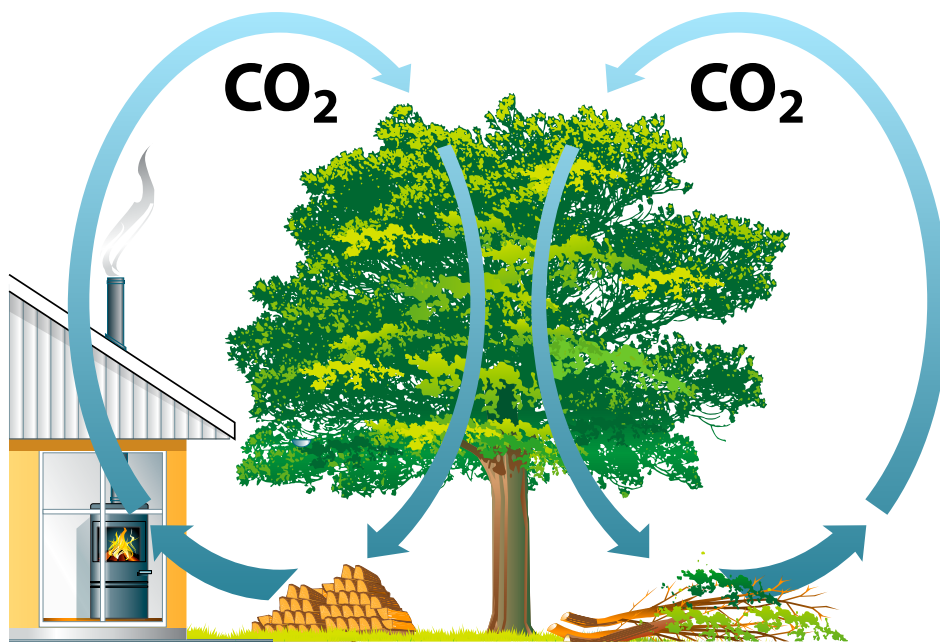

# MILIEUVRIENDELIJKE VERBRANDING

De kacheldoorsnede laat de luchtstroom zien; de kanalen zorgen ervoor dat de lucht op de juiste manier wordt verwarmd. Er wordt koude lucht in de kachel gezogen en door de kanalen van de kachel geleid zodat alle lucht wordt verwarmd. De verwarmde lucht zorgt ervoor dat het glas schoon en roetvrij wordt gehouden. Deze verwarmde lucht wordt tevens naar de bovenkant van de vlammen geleid. Hier wordt het tertiaire lucht genoemd. De tertiaire lucht zorgt automatisch voor milieuverbruik waardoor de gassen in het hout vlam vatten.

Eén van onze belangrijkste competenties is om milieuvriendelijke houtkachels te produceren en we zouden onszelf willen omschrijven als experts in verbrandingstechnieken.

Hout heeft een speciale eigenschap wanneer het gaat over kooldioxide, of CO<sub>2</sub>. Wanneer een boom groeit, absorbeert hij enorme hoeveelheden koolstofdioxide en houdt deze vast, als onderdeel van het fotosynthetisch proces. Precies dezelfde hoeveelheid CO<sub>2</sub> komt vrij in de atmosfeer wanneer de boom wordt gekapt en wordt verbrand. Als hout efficiënt wordt verbrand, is het CO<sub>2</sub>-neutraal en kan het als groene energiebron worden beschouwd.

Daarnaast kan hout, in tegenstelling tot bijvoorbeeld olie, kolen of gas, worden gereproduceerd door nieuwe bomen te

planten ter vervanging van de bomen die worden gekapt. De neutrale CO<sub>2</sub>-cyclus kan dus worden gehandhaafd. Generatie op generatie.