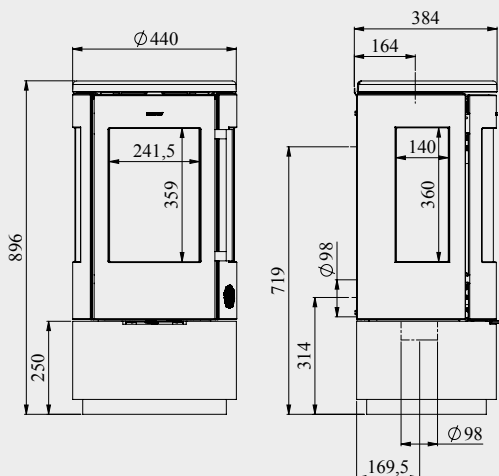

7400 SERIE

Morsø 7470
Artikelnr.:
64740061

GLAZEN VLOERPLATEN VOOR DE 7400 SERIE

EN/N-gecertificeerd

A

Nominaal vermogen	4,3 kW
Afgegeven vermogen	3-7 kW
Rookgasafvoer boven/achter, inw.....	Ø 150 mm
Gewicht	111 - 137 kg
Houtbloklengte max.....	33 cm
Rendement.....	82,3%
Fijnstof.....	17,5 mg/m³
CO.....	0,05%

Afstand tot brandbaar materiaal

Achter kachel.....	200 mm
Zijkant.....	450 mm

Hoogte vanaf de bodem tot aan het hart van de kraag van de rookgasafvoer

7440	896 mm - 719 mm
7442	996 mm - 819 mm
7443	996 mm - 819 mm
7449	1111 mm - 934 mm
7470	696 mm - 532 mm
7493	1118 mm - 940 mm

De 7400-serie is voorbereid voor installatie van de verseluchtaanvoer aan de achterkant en door het onderstel. De buis wordt meegeleverd, maar is niet geïnstalleerd. Maattekeningen van de andere modellen kunt u vinden op www.morso.nl.

7440