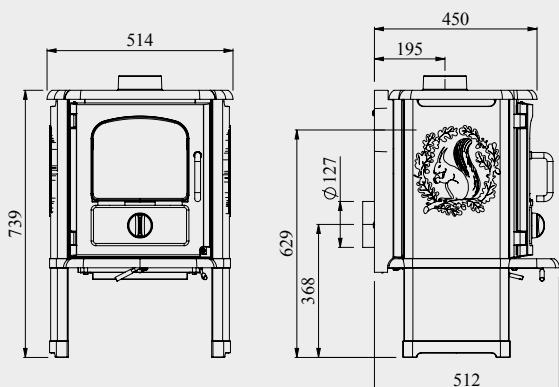

3142

EN/N-gecertificeerd	
Nominaal vermogen	5,2 kW
Afgegeven vermogen	3-6 kW
Rookgasafvoer boven/achter, inw.	Ø 120 mm
Gewicht	110/110 kg
Houtbloklengte max.	30 cm
Rendement	81%
Fijnstof	33 mg/m³
CO	0,04%

Afstand tot brandbaar materiaal	
Achterzijde kachel	200 mm
Zijkant	400/600 mm

De 3116 is voorbereid voor installatie van de verse luchtaanvoer aan de achterkant. De verse luchtkit moet afzonderlijk worden aangekocht. Maattekeningen van de andere modellen kunt u vinden op www.morso.nl.