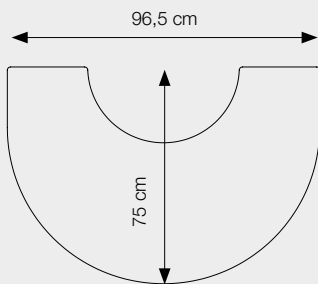

## GLAZEN VLOERPLATEN VOOR DE 7900 SERIE

VLOERPLAAT HALVE CIRKEL  
 (niet voor 7948) Artikelnr.: 62919900

VLOERPLAAT HALVE CIRKEL  
 (alleen voor 7948) Artikelnr.: 62928700

7943

EN/N-gecertificeerd

Nominaal vermogen .....	7,3 kW
Afgegeven vermogen .....	3-8 kW
Rookgasafvoer boven/achter, inw.....	Ø 150 mm
Gewicht .....	140 - 175 kg
Houtbloklengte max.....	35 cm
Rendement .....	79%
Fijnstof.....	7 mg/m <sup>3</sup>
CO.....	0,04%