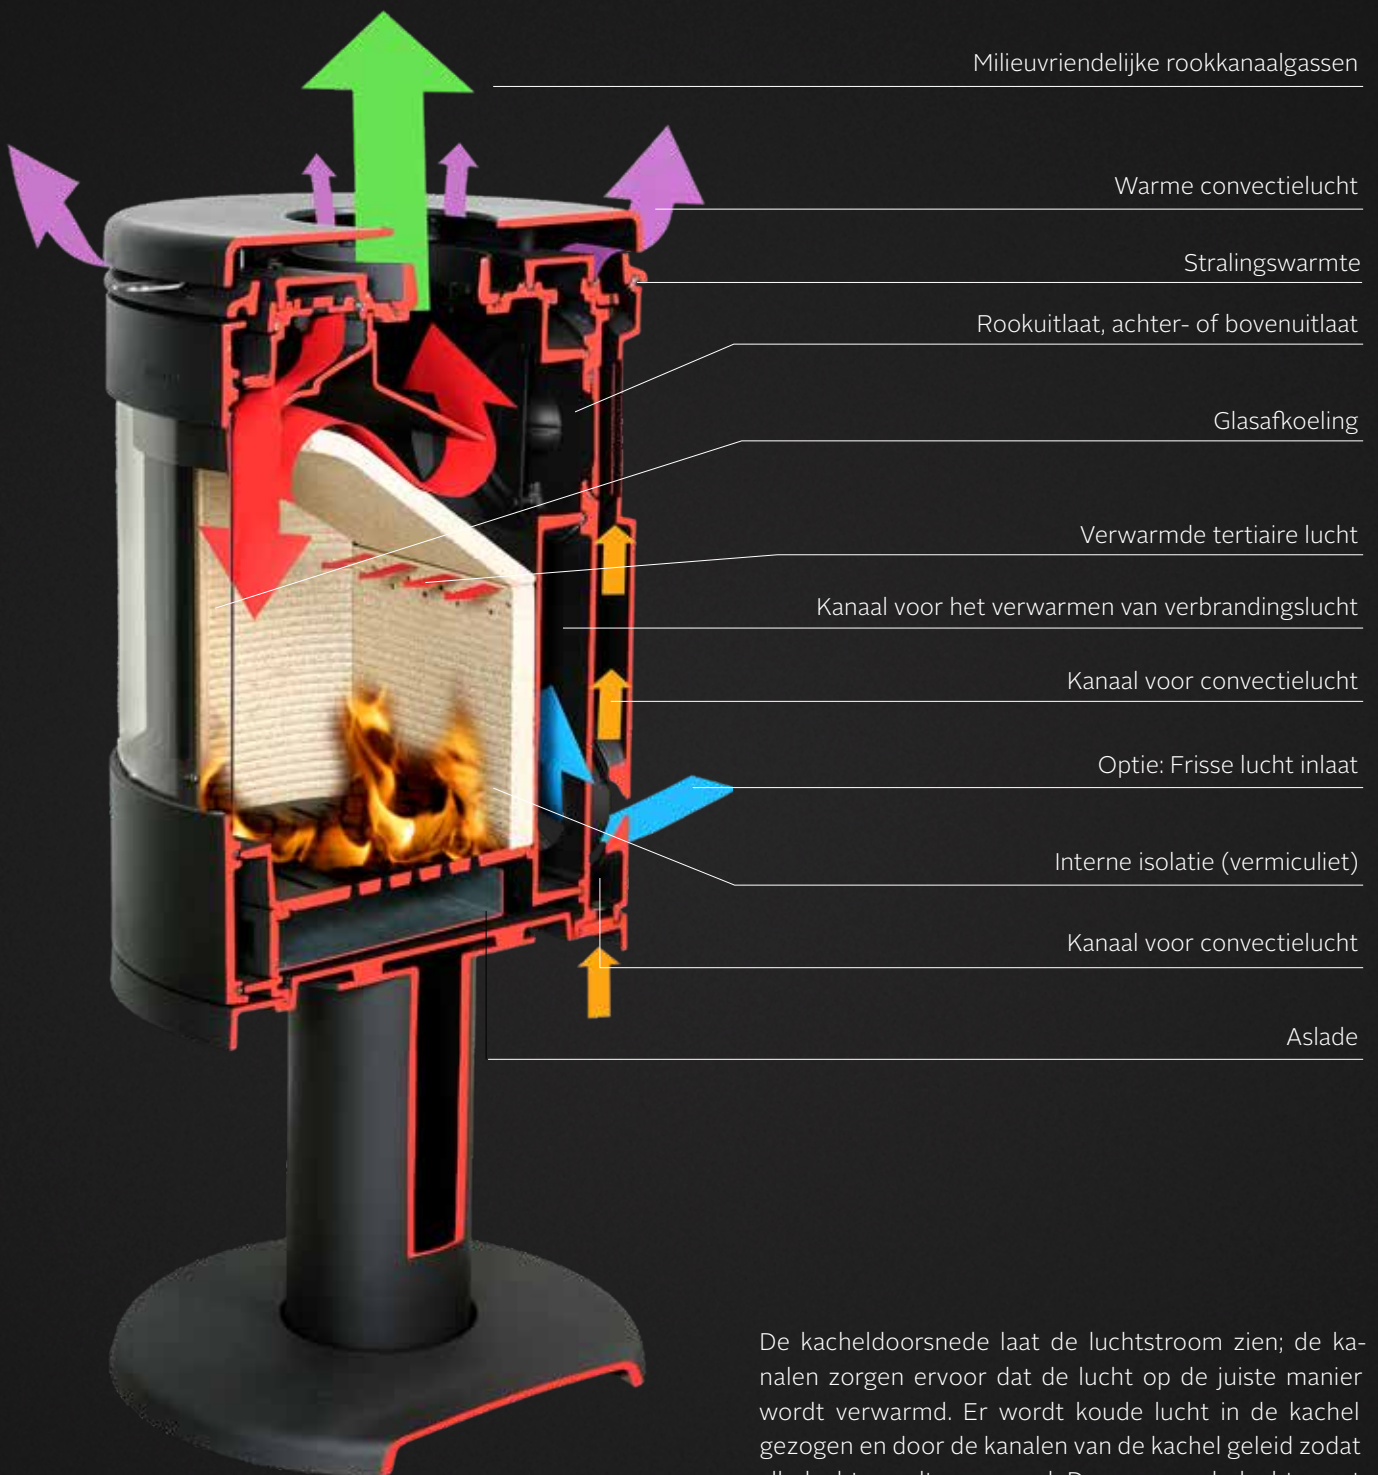

MILIEUVRIENDELIJKE VERBRANDING

De kacheldoorsnede laat de luchtstroom zien; de kanalen zorgen ervoor dat de lucht op de juiste manier wordt verwarmd. Er wordt koude lucht in de kachel gezogen en door de kanalen van de kachel geleid zodat alle lucht wordt verwarmd. De verwarmde lucht zorgt ervoor dat het glas schoon en roetvrij wordt gehouden. Deze verwarmde lucht wordt tevens naar de bovenkant van de vlammen geleid. Hier wordt het tertiaire lucht genoemd. De tertiaire lucht zorgt automatisch voor milieuverbruik waardoor de gassen in het hout vlam vatten.