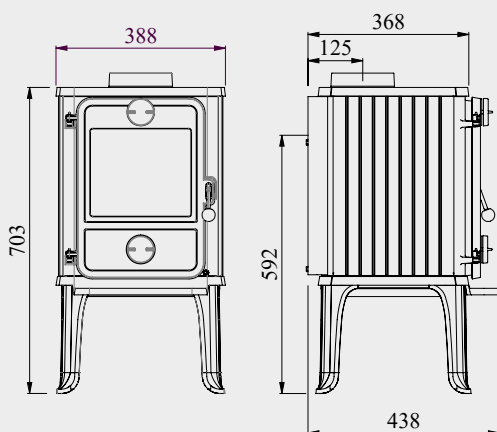

EN/N-gecertificeerd	A
Nominaal vermogen	5,9 kW
Afgegeven vermogen	3-6 kW
Rookgasafvoer boven/achter, inw.....	Ø 120 mm
Gewicht	67 kg
Houtbloklengte max.....	35 cm
Rendement	84,8%
Fijnstof.....	18 mg/m³
CO.....	0,19%

Afstand tot brandbaar materiaal	
Achter kachel	350 mm
Zijkant	450 mm