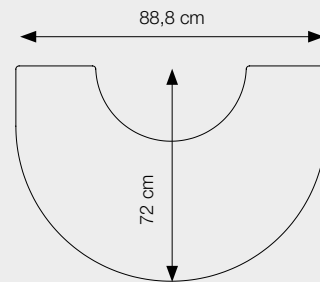

## GLAZEN VLOERPLATEN VOOR DE 7400 SERIE

VLOERPLAAT HALVE CIRKEL  
 (niet voor 7449) Artikelnr.: 62929400

VLOERPLAAT HALVE CIRKEL  
 (alleen voor) Artikelnr.: 62928800

EN/N-gecertificeerd

**A**

Nominaal vermogen .....	4,3 kW
Afgegeven vermogen .....	3-7 kW
Rookgasafvoer boven/achter, inw.....	Ø 150 mm
Gewicht .....	111 - 137 kg
Houtbloklengte max.....	33 cm
Rendement.....	82,3%
Fijnstof.....	17,5 mg/m <sup>3</sup>
CO.....	0,05%