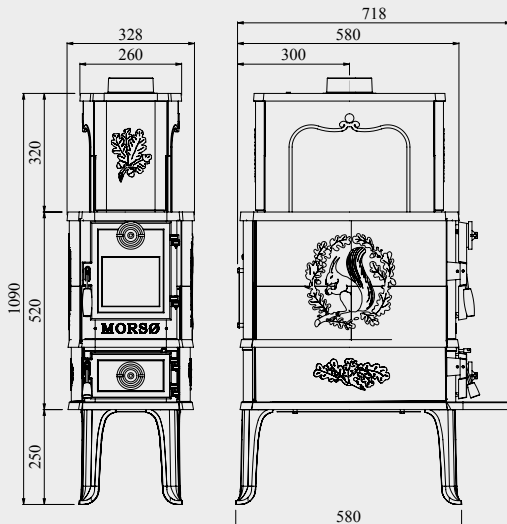

## 2B

*Morsø 2B Classic*  
 Artikelnr.: 64209421

*Morsø 2B Standaard*  
 Artikelnr.: 64209821

EN/N-gecertificeerd	<b>A*</b>
Nominaal vermogen .....	8,2 kW
Afgegeven vermogen .....	6-10 kW
Rookgasafvoer boven/achter, inw.....	Ø 120 mm
Gewicht .....	125 kg
Houtbloklengte max.....	45 cm
Rendement .....	83%
Fijnstof.....	27 mg/m <sup>3</sup>
CO.....	0,13%