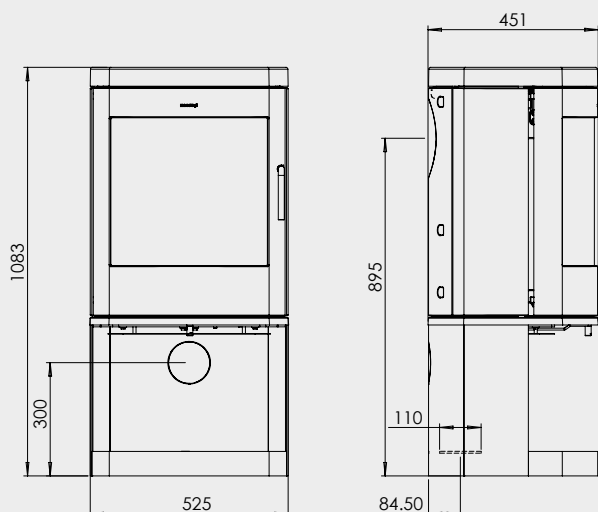

EN/N-gecertificeerd	A
Nominaal vermogen	8,9 kW
Afgegeven vermogen	6-9 kW
Rookgasafvoer boven/achter, inw.	Ø 150 mm
Gewicht	150 kg
Houtbloklengte max.	42 cm
Rendement	75%
Fijnstof	10 mg/m³

Afstand tot brandbaar materiaal	
Achter kachel	225 mm
Zijkant	600 mm

De 8643 is voorbereid voor installatie van de verse luchtaanvoer aan de achterkant en door het onderstel. De verse luchtbox moet afzonderlijk worden aangekocht. Maattekeningen van de andere modellen kunt u vinden op www.morso.nl.