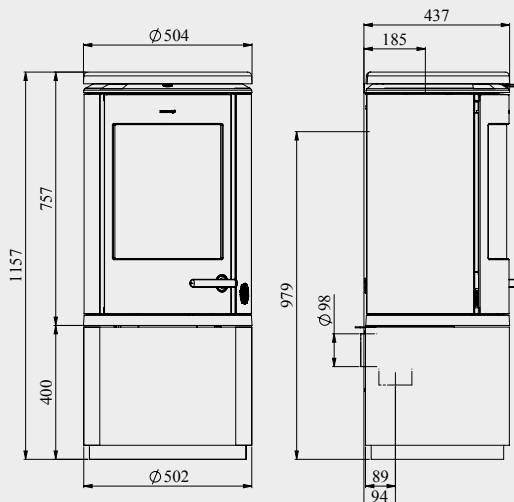

## VLOERPLATEN VOOR DE 7800 SERIE

VLOERPLAAT HALVE CIRKEL  
 (niet voor 7848) Artikelnr.: 62919900

VLOERPLAAT HALVE CIRKEL  
 (alleen voor 7848) Artikelnr.: 62928700

7843

EN/N-gecertificeerd

Nominaal vermogen .....	7,3 kW
Afgegeven vermogen .....	3-8 kW
Rookgasafvoer boven/achter, inw.....	Ø 150 mm
Gewicht .....	142 - 202 kg
Houtbloklengte max.....	33 cm
Rendement .....	79%
Fijnstof.....	7 mg/m <sup>3</sup>
CO .....	0,04%