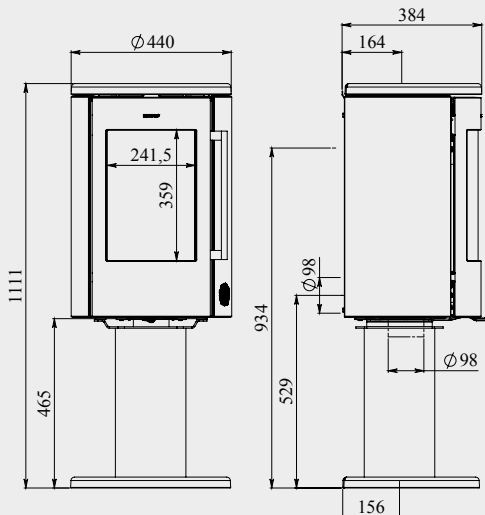

## GLAZEN VLOERPLATEN VOOR DE 7300 SERIE

VLOERPLAAT HALVE CIRKEL  
 (niet voor 7349) Artikelnr.: 62929400

VLOERPLAAT HALVE CIRKEL  
 (alleen voor 7349) Artikelnr.: 62928800

7349

EN/N-gecertificeerd

A

Nominaal vermogen	4,3 kW
Afgegeven vermogen	3-7 kW
Rookgasafvoer boven/achter, inw.	Ø 150 mm
Gewicht	111 - 137 kg
Houtbloklengte max.	33 cm
Rendement	82,3%
Fijnstof	17,5 mg/m <sup>3</sup>
CO	0,05%