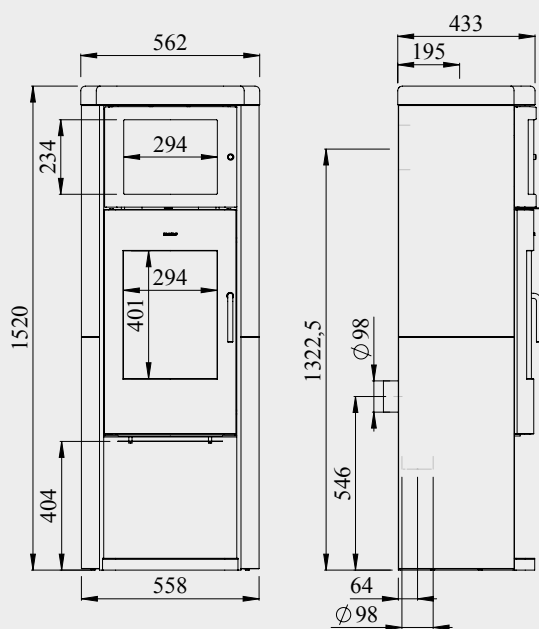

EN/N-gecertificeerd	A
Nominaal vermogen	6,3 kW
Afgegeven vermogen	3-8 kW
Rookgasafvoer boven/achter, inw.....	Ø 150 mm
Gewicht	330 kg
Houtbloklengte max.....	33 cm
Rendement	81%
Fijnstof.....	23 mg/m³
CO.....	0,07%

Afstand tot brandbaar materiaal	
Achter kachel.....	150 mm
Zijkant.....	500 mm

Hoogte vanaf de bodem tot aan het hart van de kraag van de rookgasafvoer
8259.....1519 mm - 1323 mm

De 8259 is voorbereid voor installatie van de verse luchtaanvoer aan de achterkant en door het onderstel. De verse luchtbox moet afzonderlijk worden aangekocht.