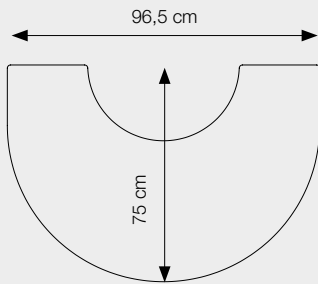

## VLOERPLATEN VOOR DE 7800 SERIE

VLOERPLAAT HALVE CIRKEL  
 (niet voor 7848) Artikelnr.: 62919900

VLOERPLAAT HALVE CIRKEL  
 (alleen voor 7848) Artikelnr.: 62928700

7843

EN/N-gecertificeerd

Nominaal vermogen .....	7,3 kW
Afgegeven vermogen .....	3-8 kW
Rookgasafvoer boven/achter, inw.....	Ø 150 mm
Gewicht .....	142 - 202 kg
Houtbloklengte max.....	33 cm
Rendement .....	79%
Fijnstof.....	7 mg/m <sup>3</sup>
CO .....	0,04%