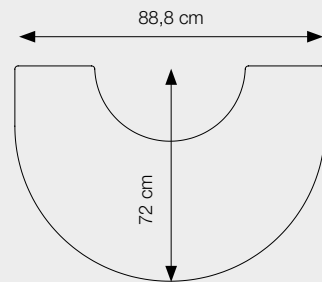

## GLAZEN VLOERPLATEN VOOR DE 7300 SERIE

VLOERPLAAT HALVE CIRKEL  
 (niet voor 7349) Artikelnr.: 62929400

VLOERPLAAT HALVE CIRKEL  
 (alleen voor 7349) Artikelnr.: 62928800

7349

EN/N-gecertificeerd

A

Nominaal vermogen	4,3 kW
Afgegeven vermogen	3-7 kW
Rookgasafvoer boven/achter, inw.	Ø 150 mm
Gewicht	111 - 137 kg
Houtbloklengte max.	33 cm
Rendement	82,3%
Fijnstof	17,5 mg/m <sup>3</sup>
CO	0,05%