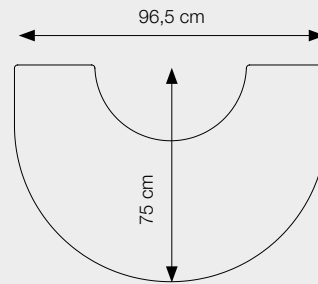

## VLOERPLATEN VOOR DE 7800 SERIE

VLOERPLAAT HALVE CIRKEL  
 (niet voor 7848) Artikelnr.: 62919900

VLOERPLAAT HALVE CIRKEL  
 (alleen voor 7848) Artikelnr.: 62928700

7843

EN/N-gecertificeerd

Nominaal vermogen .....	7,3 kW
Afgegeven vermogen .....	3-8 kW
Rookgasafvoer boven/achter, inw.....	Ø 150 mm
Gewicht .....	142 - 202 kg
Houtbloklengte max.....	33 cm
Rendement .....	79%
Fijnstof.....	7 mg/m <sup>3</sup>
CO .....	0,04%