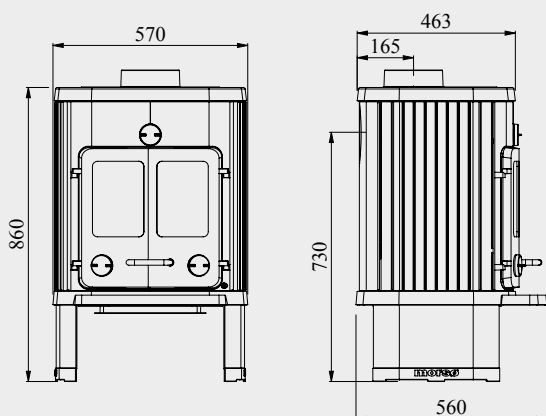

EN/N-gecertificeerd	A
Nominaal vermogen	7,8 kW
Afgegeven vermogen	5-10 kW
Rookgasafvoer boven/achter, inw.....	Ø 150 mm
Gewicht	140 kg
Houtbloklengte max.....	35 cm
Rendement	80,7%
Fijnstof.....	35 mg/m³
CO.....	0,08%

Afstand tot brandbaar materiaal	
Achter kachel.....	300 mm
Zijkant.....	400 mm