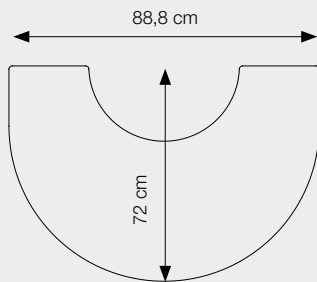

## GLAZEN VLOERPLATEN VOOR DE 7400 SERIE

VLOERPLAAT HALVE CIRKEL  
 (niet voor 7449) Artikelnr.: 62929400

VLOERPLAAT HALVE CIRKEL  
 (alleen voor) Artikelnr.: 62928800

EN/N-gecertificeerd

**A**

Nominaal vermogen .....	4,3 kW
Afgegeven vermogen .....	3-7 kW
Rookgasafvoer boven/achter, inw.....	Ø 150 mm
Gewicht .....	111 - 137 kg
Houtbloklengte max.....	33 cm
Rendement.....	82,3%
Fijnstof.....	17,5 mg/m <sup>3</sup>
CO.....	0,05%