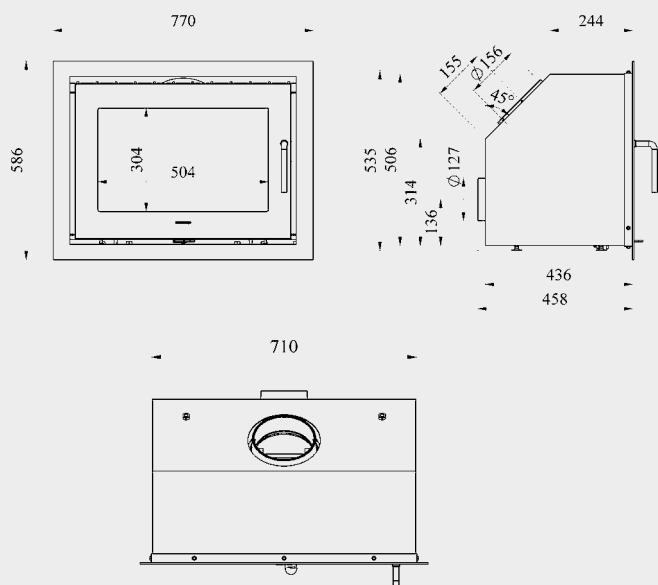

EN/N-gecertificeerd	A
Nominaal vermogen	6,5 kW
Afgegeven vermogen	4-8 kW
Rookgasafvoer boven/achter, inw.	Ø 150 mm
Gewicht	125 kg
Houtbloklengte max.	58 cm
Rendement	82%
Fijnstof	12 mg/m³
CO	0,037%

Afstand tot brandbaar materiaal	
Achter kachel	100 mm
Zijkant	400 mm
De vloer en de haard	300 mm

De 5660 is voorbereid voor installatie van de verse luchtaanvoer aan de achterkant. De verse luchtkit moet afzonderlijk worden aangekocht.