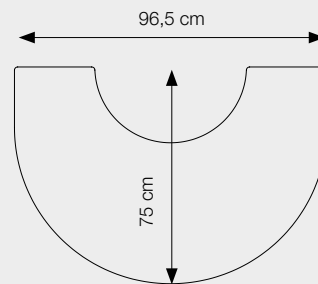

## GLAZEN VLOERPLATEN VOOR DE 7900 SERIE

VLOERPLAAT HALVE CIRKEL  
 (niet voor 7948) Artikelnr.: 62919900

VLOERPLAAT HALVE CIRKEL  
 (alleen voor 7948) Artikelnr.: 62928700

7943

EN/N-gecertificeerd

Nominaal vermogen .....	7,3 kW
Afgegeven vermogen .....	3-8 kW
Rookgasafvoer boven/achter, inw.....	Ø 150 mm
Gewicht .....	140 - 175 kg
Houtbloklengte max.....	35 cm
Rendement .....	79%
Fijnstof.....	7 mg/m <sup>3</sup>
CO.....	0,04%