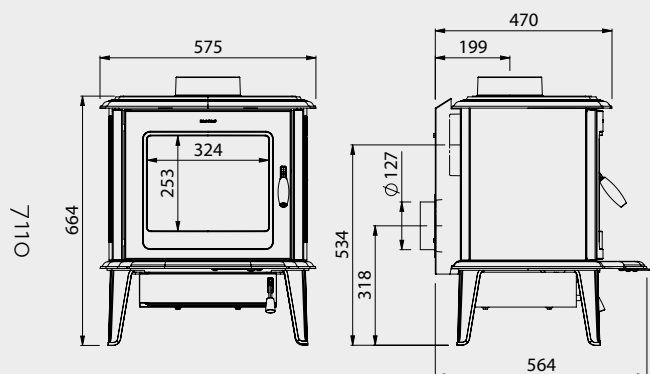

EN/N-gecertificeerd

A

Nominaal vermogen	7 kW
Afgegeven vermogen	4-9 kW
Rookgasafvoer boven/achter, inw.....	Ø 150 mm
Gewicht	220 kg
Houtbloklengte max.....	35 cm
Rendement	78%
Fijnstof.....	22 mg/m³
CO.....	0,079%

Afstand tot brandbaar materiaal

Achter kachel.....	150 mm
Zijkant.....	500 mm

De 7100 is voorzien voor installatie van de verse luchtaanvoer aan de achterkant. De luchttoevoer voor onderaansluiting moet afzonderlijk worden aangekocht.