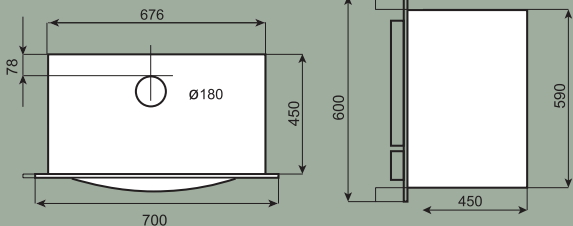

Fenix 70 ROND