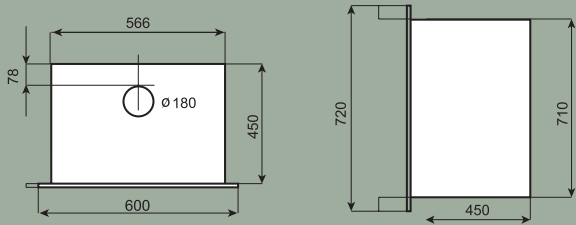

Fenix 60 optic