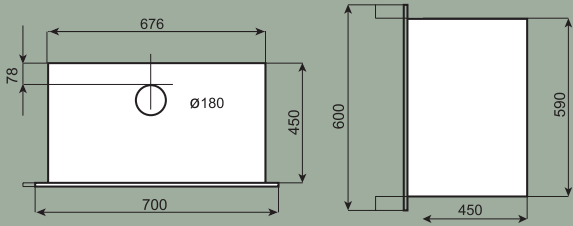

Fenix 70 VLAK