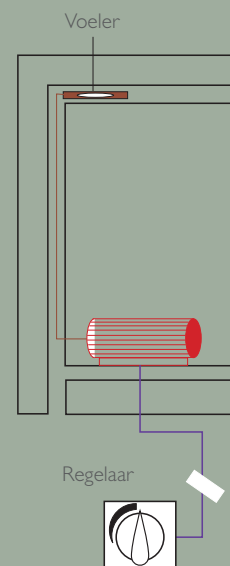

VOELERTHERMOSTAAT

Alle ventilatoren op onze inzethaarden op olie worden door een voelerthermostaat gestuurd: eenmaal de haard op temperatuur is gekomen, treden de ventilatoren zelf in werking. Ook bij het uitschakelen draaien de ventilatoren nog een tijdje om de restwarmte te recupereren. U hoeft de ventilatoren dus nooit meer aan en uit te schakelen terwijl uw haard op maximaal rendement draait.