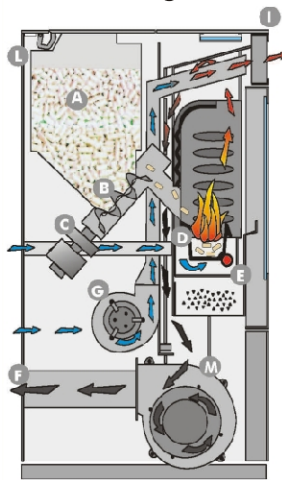

Hoe werkt een pelletkachel?

De pelletkachel is niet alleen voordelig in gebruik, maar ook heel gebruiksvriendelijk. De kachel heeft een aansluiting voor voldoende zuurstofaanvoer. De stekker gaat vervolgens in het stopcontact en de trechter van de kachel wordt gevuld met pellets. Door de elektronische ontsteking, gaan de pellets na ongeveer 10 minuten branden. Door het automatische doseringsysteem, heeft men urenlang (max.30 uur) stookplezier zonder bijvullen. De pelletkachels zijn leverbaar met thermostaat alsook met afstandsbediening.

Door de optimale verbranding van de pellets ontstaat een minimale uitstoot en zijn afvoerproblemen in alle gevallen simpel en eenvoudig op te lossen. Er zijn ook modellen leverbaar met de mogelijkheid tot CV aansluiting. Vraag onze dealers naar de mogelijkheden en bijzonderheden.