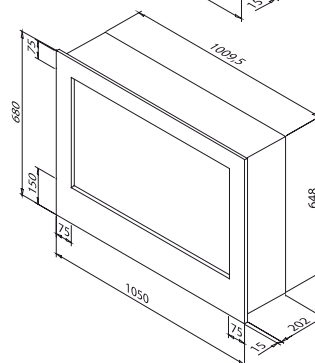

Sfeervuur 105 (EV 105 AB) zilvergrijs Modern ingebouwd. Lijst valt gedeeltelijk achter de ombouw.
(meerprijs lijst zilvergrijs)

Electric fire 105 (EV 105 AB) silvergrey Modern built-in. (additional price for silvergrey colour)