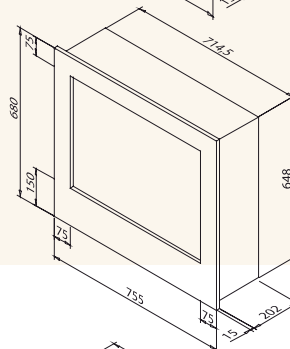

Boven | **Sfeervuur 75 (EV 75 AB)** antraciet
[b 755 x h 680 x d 220 mm] met schouw
[individuele uitvoering]

Top | **Electric fire 75 (EV 75 AB)** anthracite
[w 755 x h 680 x d 220 mm] with fireplace
[individual model]