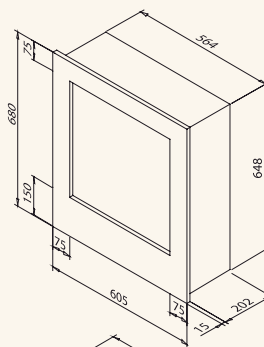

Boven | **Sfeervuur 75 (EV 75 AB)** antraciet
[b 755 x h 680 x d 220 mm] met schouw
[individuele uitvoering]

Top | **Electric fire 75 (EV 75 AB)** anthracite
[w 755 x h 680 x d 220 mm] with fireplace
[individual model]