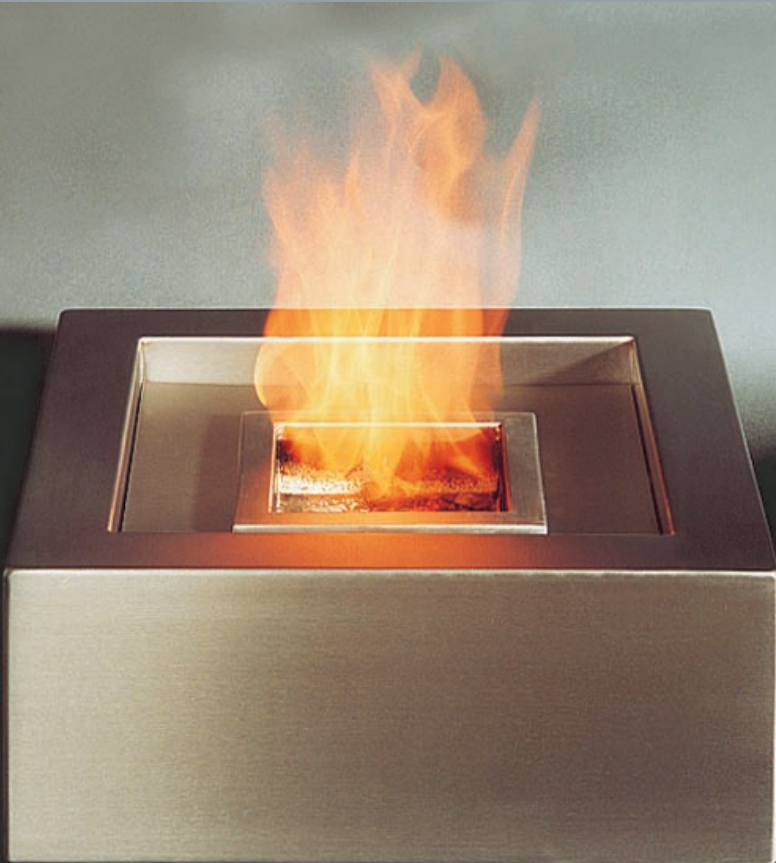

LIVING FLAMES

gelvuren | gel fires | Jan des Bouvrie

Boven | **Fire-Cube** 2x wit gelakt (**JDB-CUBE WIT**),
1x RVS met achterwand (**JDB-CUBE RVS**)
met Fire-box RVS geschuurd gelgestookt
(**JDB-BOX RVSGE**).

Onder | **Living Flames klok RVS** (**JDB KLOK**)

Top | **Fire-Cube** 2x spray-painted in white
(**JDB-CUBE WIT**), 1 x stainless steel with back wall
(**JDB-CUBE RVS**) with Fire-box in brushed stainless
steel, gel-fired (**JDB-BOX RVSGE**).

Bottom | **Living Flames clock** stainless steel (**JDB KLOK**)

Links | **Fire-Box** (**JDB-BOX RVSGE**) RVS geschuurd
gelgestookt [vierkant 380 mm]
[Ook in aluminium leverbaar]

Left | **Fire-Box** (**JDB-BOX RVSGE**) brushed stainless
steel, gel-fired [square 380 mm]
[Also available in aluminium]