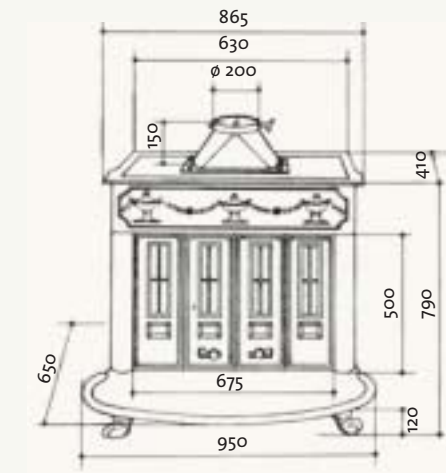

Shelburne

TECHNISCHE SPECIFICATIES
Verwarmingsvermogen KW 7-13
Gewicht 180 Kg
Aanbevolen diameter van het Rookkanaal \varnothing 150 mm
Hoogte 737 mm
Breedte 673 mm
Diepte 483 mm

SPÉCIFICATIONS TECHNIQUES
Puissance kW 11-17
Poids 180kg
Raccordement conseillé 150 mm
Hauteur 737 mm
Largeur 673 mm
Profondeur 483 mm

E2o / E21

TECHNISCHE SPECIFICATIES
Verwarmingsvermogen KW 4-8
Gewicht 90 Kg
Aanbevolen diameter van het Rookkanaal \varnothing 130 mm
Hoogte 665 mm
Breedte 480 mm
Diepte 325 mm

SPÉCIFICATIONS TECHNIQUES
Puissance kW 4-8
Poids 90 kg
Raccordement conseillé 130 mm
Hauteur 665 mm
Largeur 480 mm
Profondeur 325 mm

SPÉCIFICATIONS TECHNIQUES
Puissance kW 5-11
Poids 139 kg
Clapet de réglage du cheminé incorporé
Raccordement conseillé 200 mm
Hauteur 790 mm
Largeur 950 mm
Profondeur 650 mm

H5

TECHNISCHE SPECIFICATIES
H-5
Verwarmingsvermogen KW 5-11
Gewicht 182 Kg
Aanbevolen diameter van het Rookkanaal \varnothing 150 mm
Hoogte 790 mm
Breedte 672 mm
Diepte 489 mm

SPÉCIFICATIONS TECHNIQUES
H5
Puissance kW 5-11
Poids 182 kg
Raccordement conseillé 150 mm
Hauteur 790 mm
Largeur 672 mm
Profondeur 489 mm

Franklin 90

TECHNISCHE SPECIFICATIES
Verwarmingsvermogen KW 5-11
Gewicht 144 Kg
Ingebouwde rookgasklep
Aanbevolen diameter van het Rookkanaal \varnothing 200 mm
Hoogte 800 mm
Breedte 950 mm
Diepte 650 mm