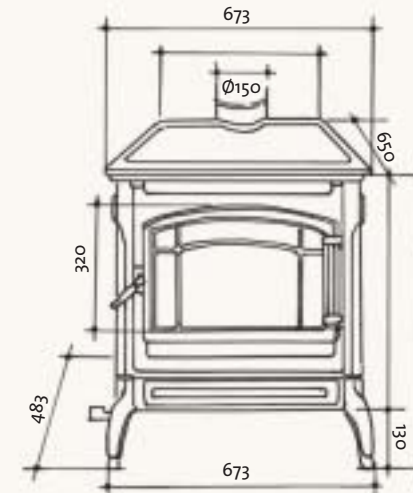

Shelburne

TECHNISCHE SPECIFICATIES
Verwarmingsvermogen KW 7-13
Gewicht 180 Kg
Aanbevolen diameter van het Rookkanaal \varnothing 150 mm
Hoogte 737 mm
Breedte 673 mm
Diepte 483 mm

SPÉCIFICATIONS TECHNIQUES
Puissance kW 11-17
Poids 180kg
Raccordement conseillé 150 mm
Hauteur 737 mm
Largeur 673 mm
Profondeur 483 mm

E2o / E21

TECHNISCHE SPECIFICATIES
Verwarmingsvermogen KW 4-8
Gewicht 90 Kg
Aanbevolen diameter van het Rookkanaal \varnothing 130 mm
Hoogte 665 mm
Breedte 480 mm
Diepte 325 mm

SPÉCIFICATIONS TECHNIQUES
Puissance kW 4-8
Poids 90 kg
Raccordement conseillé 130 mm
Hauteur 665 mm
Largeur 480 mm
Profondeur 325 mm

SPÉCIFICATIONS TECHNIQUES
Puissance kW 5-11
Poids 139 kg
Clapet de réglage du cheminé incorporé
Raccordement conseillé 200 mm
Hauteur 790 mm
Largeur 950 mm
Profondeur 650 mm

H5

TECHNISCHE SPECIFICATIES
H-5
Verwarmingsvermogen KW 5-11
Gewicht 182 Kg
Aanbevolen diameter van het Rookkanaal \varnothing 150 mm
Hoogte 790 mm
Breedte 672 mm
Diepte 489 mm

SPÉCIFICATIONS TECHNIQUES
H5
Puissance kW 5-11
Poids 182 kg
Raccordement conseillé 150 mm
Hauteur 790 mm
Largeur 672 mm
Profondeur 489 mm

Franklin 90

TECHNISCHE SPECIFICATIES
Verwarmingsvermogen KW 5-11
Gewicht 144 Kg
Ingebouwde rookgasklep
Aanbevolen diameter van het Rookkanaal \varnothing 200 mm
Hoogte 800 mm
Breedte 950 mm
Diepte 650 mm