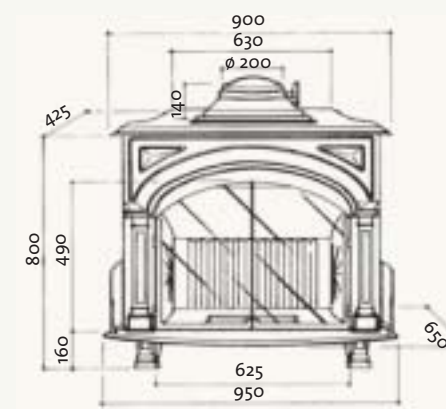

E2o / E21

TECHNISCHE SPECIFICATIES
Verwarmingsvermogen KW 4-8
Gewicht 90 Kg
Aanbevolen diameter van het Rookkanaal \varnothing 130 mm
Hoogte 665 mm
Breedte 480 mm
Diepte 325 mm

SPÉCIFICATIONS TECHNIQUES
Puissance kW 4-8
Poids 90 kg
Raccordement conseillé 130 mm
Hauteur 665 mm
Largeur 480 mm
Profondeur 325 mm

Franklin 82

TECHNISCHE SPECIFICATIES
Verwarmingsvermogen KW 5-11
Gewicht 139 Kg
Ingebouwde rookgasklep
Aanbevolen diameter van het Rookkanaal \varnothing 200 mm
Hoogte 790 mm
Breedte 950 mm
Diepte 650 mm

SPÉCIFICATIONS TECHNIQUES
Puissance kW 5-11
Poids 139 kg
Clapet de réglage du cheminé incorporé
Raccordement conseillé 200 mm
Hauteur 790 mm
Largeur 950 mm
Profondeur 650 mm

H5

TECHNISCHE SPECIFICATIES
H-5
Verwarmingsvermogen KW 5-11
Gewicht 182 Kg
Aanbevolen diameter van het Rookkanaal \varnothing 150 mm
Hoogte 790 mm
Breedte 672 mm
Diepte 489 mm

SPÉCIFICATIONS TECHNIQUES
H5
Puissance kW 5-11
Poids 182 kg
Raccordement conseillé 150 mm
Hauteur 790 mm
Largeur 672 mm
Profondeur 489 mm

Franklin 90

TECHNISCHE SPECIFICATIES
Verwarmingsvermogen KW 5-11
Gewicht 144 Kg
Ingebouwde rookgasklep
Aanbevolen diameter van het Rookkanaal \varnothing 200 mm
Hoogte 800 mm
Breedte 950 mm
Diepte 650 mm