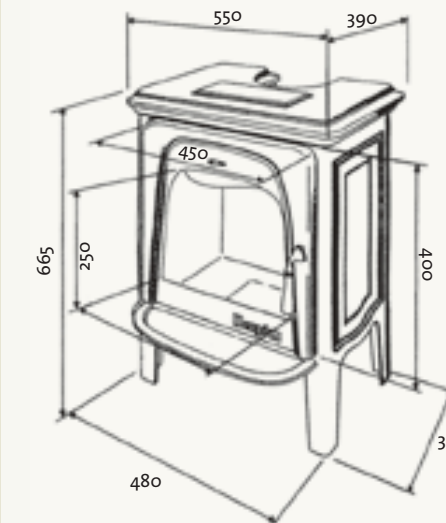

Shelburne

TECHNISCHE SPECIFICATIES
Verwarmingsvermogen KW 7-13
Gewicht 180 Kg
Aanbevolen diameter van het Rookkanaal \varnothing 150 mm
Hoogte 737 mm
Breedte 673 mm
Diepte 483 mm

SPÉCIFICATIONS TECHNIQUES
Puissance kW 11-17
Poids 180kg
Raccordement conseillé 150 mm
Hauteur 737 mm
Largeur 673 mm
Profondeur 483 mm