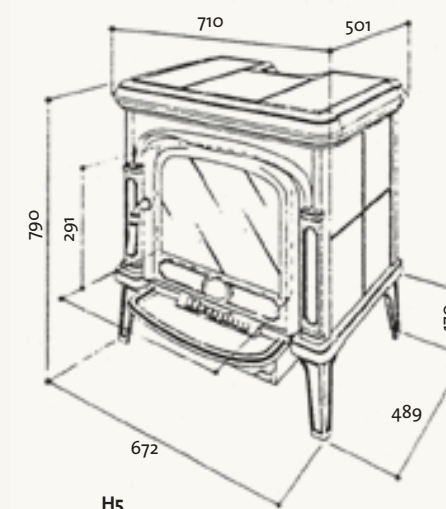

Shelburne

TECHNISCHE SPECIFICATIES
Verwarmingsvermogen KW 7-13
Gewicht 180 Kg
Aanbevolen diameter van het Rookkanaal \varnothing 150 mm
Hoogte 737 mm
Breedte 673 mm
Diepte 483 mm

SPÉCIFICATIONS TECHNIQUES
Puissance kW 11-17
Poids 180kg
Raccordement conseillé 150 mm
Hauteur 737 mm
Largeur 673 mm
Profondeur 483 mm

E2o / E21

TECHNISCHE SPECIFICATIES
Verwarmingsvermogen KW 4-8
Gewicht 90 Kg
Aanbevolen diameter van het Rookkanaal \varnothing 130 mm
Hoogte 665 mm
Breedte 480 mm
Diepte 325 mm

SPÉCIFICATIONS TECHNIQUES
Puissance kW 4-8
Poids 90 kg
Raccordement conseillé 130 mm
Hauteur 665 mm
Largeur 480 mm
Profondeur 325 mm

Franklin 82

TECHNISCHE SPECIFICATIES
Verwarmingsvermogen KW 5-11
Gewicht 139 Kg
Ingebouwde rookgasklep
Aanbevolen diameter van het Rookkanaal \varnothing 200 mm
Hoogte 790 mm
Breedte 950 mm
Diepte 650 mm

SPÉCIFICATIONS TECHNIQUES
Puissance kW 5-11
Poids 139 kg
Clapet de réglage du cheminé incorporé
Raccordement conseillé 200 mm
Hauteur 790 mm
Largeur 950 mm
Profondeur 650 mm

H5

TECHNISCHE SPECIFICATIES
H-5
Verwarmingsvermogen KW 5-11
Gewicht 182 Kg
Aanbevolen diameter van het Rookkanaal \varnothing 150 mm
Hoogte 790 mm
Breedte 672 mm
Diepte 489 mm