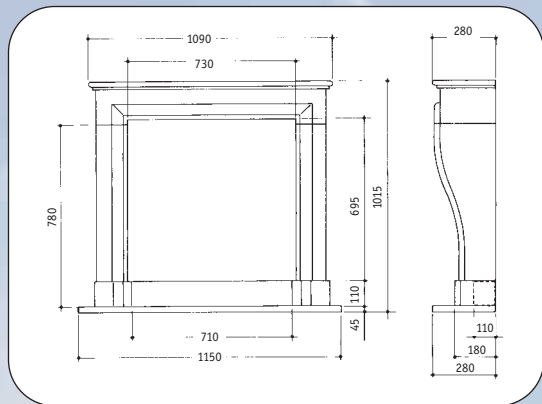

Camarque 73