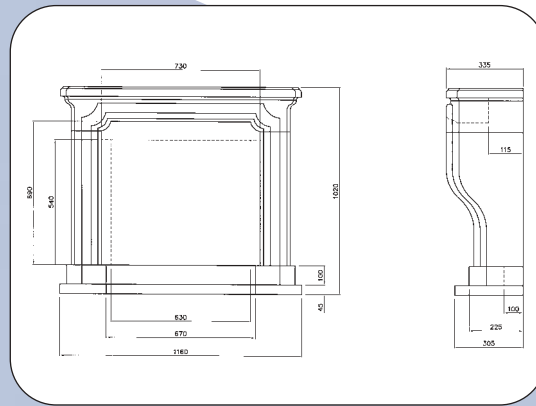

Livorno 73

Doordat in de praktijk iedere natuursteen zich onderscheidt van de andere, kunnen verschil in kleur en materiaal optreden in vergelijking met de foto's, of het showroommodel. Helex stelt zich hiervoor niet aansprakelijk. Kleurverschil bij kalk- en natuursteen is het levende argument voor natuurlijke schoonheid.