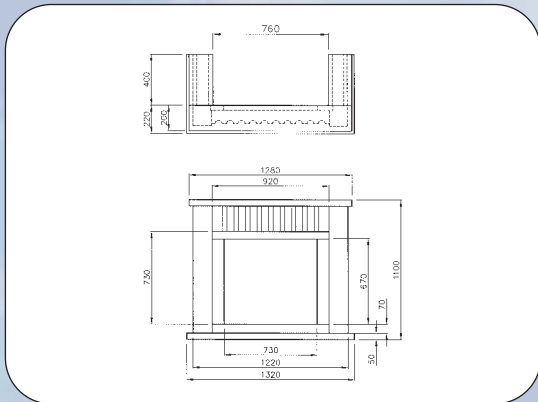

Préal

Doordat in de praktijk iedere natuursteen zich onderscheidt van de andere, kunnen verschil in kleur en materiaal optreden in vergelijking met de foto's, of het showroommodel. Helex stelt zich hiervoor niet aansprakelijk. Kleurverschil bij kalk- en natuursteen is het levende argument voor natuurlijke schoonheid.