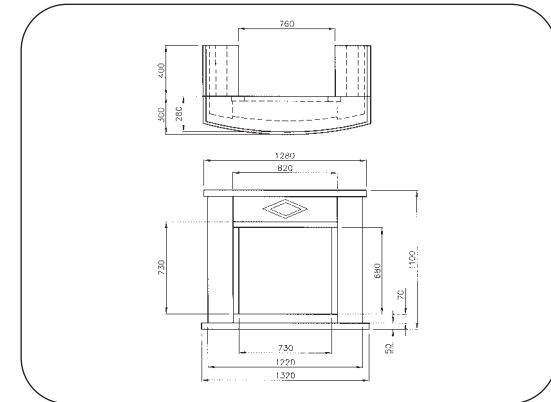

Retiers

Doordat in de praktijk iedere natuursteen zich onderscheidt van de andere, kunnen verschil in kleur en materiaal optreden in vergelijking met de foto's, of het showroommodel. Helex stelt zich hiervoor niet aansprakelijk. Kleurverschil bij kalk- en natuursteen is het levende argument voor natuurlijke schoonheid.