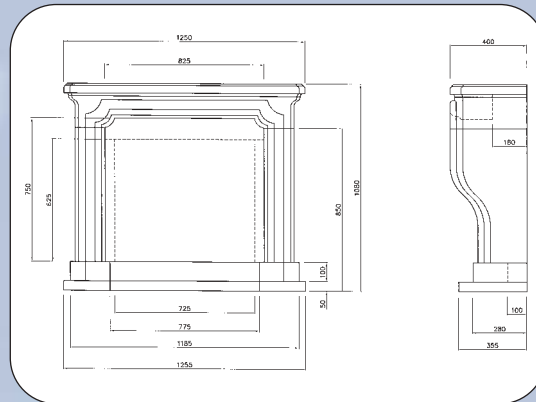

Livorno 83

Doordat in de praktijk iedere natuursteen zich onderscheidt van de andere, kunnen verschil in kleur en materiaal optreden in vergelijking met de foto's, of het showroommodel. Helex stelt zich hiervoor niet aansprakelijk. Kleurverschil bij kalk- en natuursteen is het levende argument voor natuurlijke schoonheid.