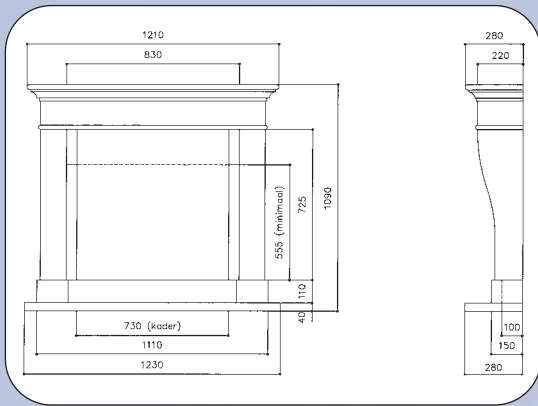

Beau-regard