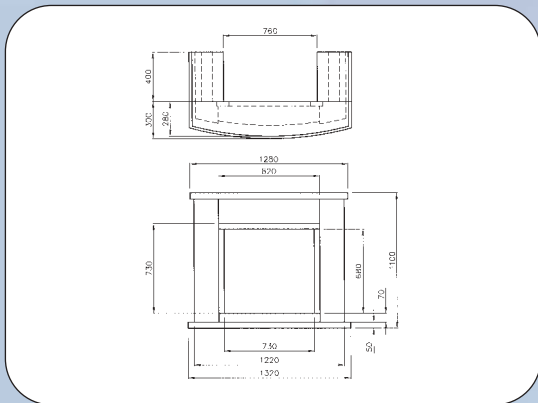

Lamarche

Doordat in de praktijk iedere natuursteen zich onderscheidt van de andere, kunnen verschil in kleur en materiaal optreden in vergelijking met de foto's, of het showroommodel. Helex stelt zich hiervoor niet aansprakelijk. Kleurverschil bij kalk- en natuursteen is het levende argument voor natuurlijke schoonheid.