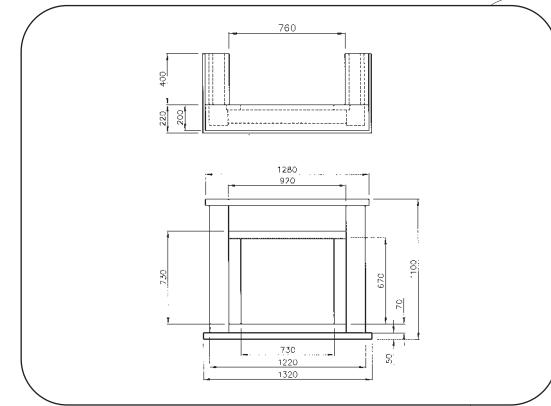

Montel

Doordat in de praktijk iedere natuursteen zich onderscheidt van de andere, kunnen verschil in kleur en materiaal optreden in vergelijking met de foto's, of het showroommodel. Helex stelt zich hiervoor niet aansprakelijk. Kleurverschil bij kalk- en natuursteen is het levende argument voor natuurlijke schoonheid.