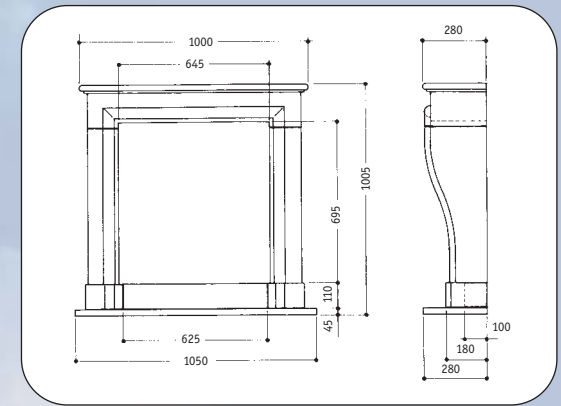

Camarque 63