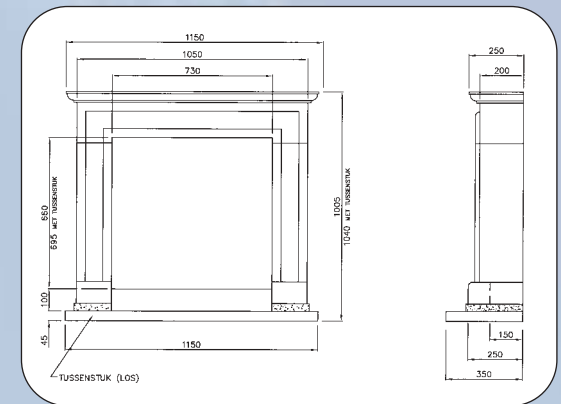

### **Chamotte haard compleet**

**Inbouw openhaard**

Deze open haard is leverbaar  
in hout- en gasuitvoering. Hier afge-  
beeld in gasuitvoering

Anney

Bornand

Camarque 63

Camarque 73

Serraval