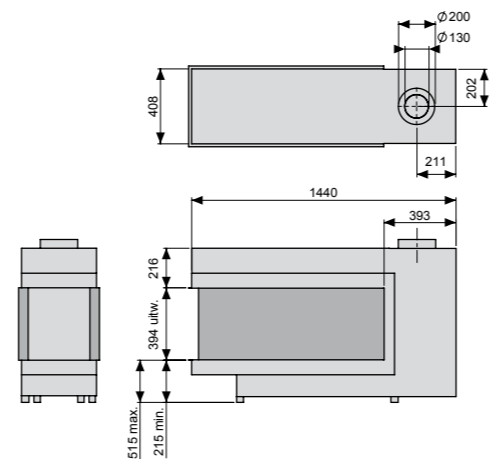

Aspect ST - L

Strakke brede doorkijk gashaard, verkrijgbaar met Step Burner of Emberbed Burner.

Wide see-through gas fire, available with Step Burner or Emberbed Burner.

Gradliniger breiter Tunnel-Gaskamin, lieferbar mit Step Burner oder Emberbed Burner.

Foyer à gaz double faces livrable, disponible avec Step Burner ou Emberbed Burner.

Combinatie houtblokken en sprokkelhout
Combination of logs and twigs
Kombination aus Holzsplittern und Zweigen
Combinaison de jeu de bois en de fagots

Kiezels
Pebbles
Kiesel
Galets de Carrare

Grijze splitsteen
Grey stone chippings
Matt graue Keramiksplitter
Eclats de granit