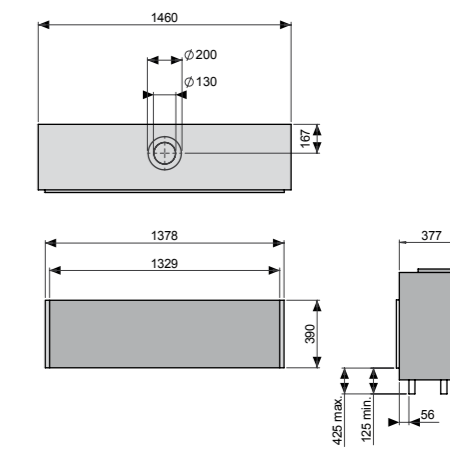

Relaxed Premium L

Moderne frameless haard met innovatieve Step Burner.
Contemporary frameless fire with innovative Step Burner.
Moderner rahmenloser Einbaukamin mit Step Burner.
Foyer modern sans cadre avec Step Burner.

Combinatie houtblokken en sprokkelhout
Combination of logs and twigs
Kombination aus Holzspliten und Zweigen
Combinaison de jeu de bois en de fagots

Kiezels
Pebbles
Kiesel
Galets de Carrare

Grijze splitsteen
Grey stone chippings
Matt graue Keramiksplitter
Eclats de granit

Relaxed Premium XL

Extra brede moderne frameless haard met innovatieve Step Burner.
Extra wide contemporary frameless fire with innovative Step Burner.
Extra breiter moderner rahmenloser Einbaukamin mit Step Burner.
Foyer encastrable sans cadre, extra large avec Step Burner.

Combinatie houtblokken en sprokkelhout
Combination of logs and twigs
Kombination aus Holzspliten und Zweigen
Combinaison de jeu de bois en de fagots

Kiezels
Pebbles
Kiesel
Galets de Carrare

Grijze splitsteen
Grey stone chippings
Matt graue Keramiksplitter
Eclats de granit