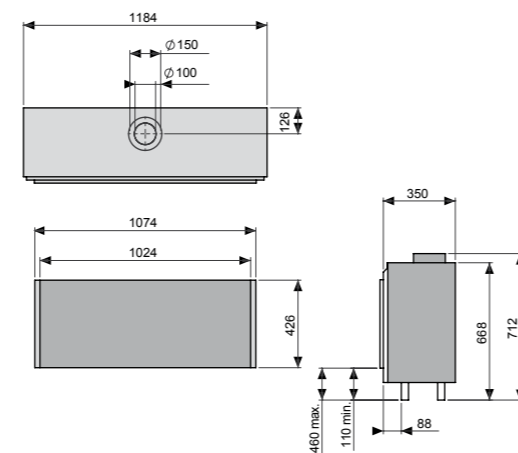

Relaxed Premium XL

Extra brede moderne frameless haard met innovatieve Step Burner.
Extra wide contemporary frameless fire with innovative Step Burner.
Extra breiter moderner rahmenloser Einbaukamin mit Step Burner.
Foyer encastrable sans cadre, extra large avec Step Burner.

Combinatie houtblokken en sprokkelhout
Combination of logs and twigs
Kombination aus Holzspliten und Zweigen
Combinaison de jeu de bois en de fagots

Kiezels
Pebbles
Kiesel
Galets de Carrare

Grijze splitsteen
Grey stone chippings
Matt graue Keramiksplitter
Eclats de granit