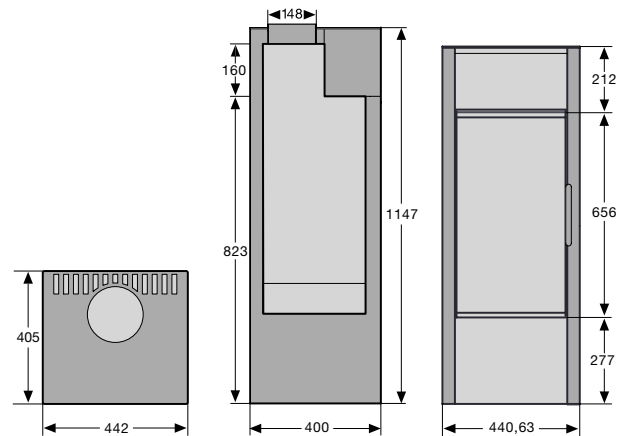

Kleuren	Colours	Farben	Coloris		
Grijs	Grey	Grau	Gris	•	•
Zwart	Black	Schwarz	Noir	•	•

* Hout Wood Holz Bois
** Bruinkool Brown coal Braunkohle Lignite marron

Nur Deutschland: Alle Kaminöfen entsprechen der Bauart I. Bei Aufstellung auf Böden aus brennbaren Baustoffen wird eine feuerfeste Unterlage benötigt, die seitlich 30 cm und vorne 50 cm über die Feuerraumöffnung herausragt.

De maattekeningen/technische gegevens/kleuren zijn geen uitgangspunt voor het treffen van installatievoorbereidingen.

The scale drawings/technical data/colours referred to are not a point of departure for preparations relating to the installation.

Die angegebenen Maßzeichnungen/Technische Daten/Farben sind keine Ausgangspunkte für die Vorbereitung und Installation.

Les croquis avec dimensions/données technique/coloris ne constituent pas la base sur laquelle prendre les mesures préparatoires en vue de l'installation.

Faber International BV

Saturnus 8
NL-8448 CC Heerenveen
PO Box 219
NL-8440 AE Heerenveen
t +31 (0)513 656500
f +31 (0)513 656501
e info@faber.nl
i www.faber.nl

Faber België / Faber Belgique

Gentsestraat 60
B-9300 Aalst
t +32 (0)53 212737/211800
f +32 (0)53 215535
e info@faber.be
i www.faber.be

Faber UK

17, Whitemoss Road
East Kilbride
Glasgow
Scotland G74 4JB
t +44 (0)1355 522315
f +44 (0)1355 522314
e info@faberfireplaces.co.uk
i www.faberfireplaces.co.uk

Faber Deutschland

Falckstraße 24
D-25451 Quickborn
t +49 (0)4106 618 4860
f +49 (0)4106 618 4862
e info@faber-kamine.de
i www.faber-kamine.de